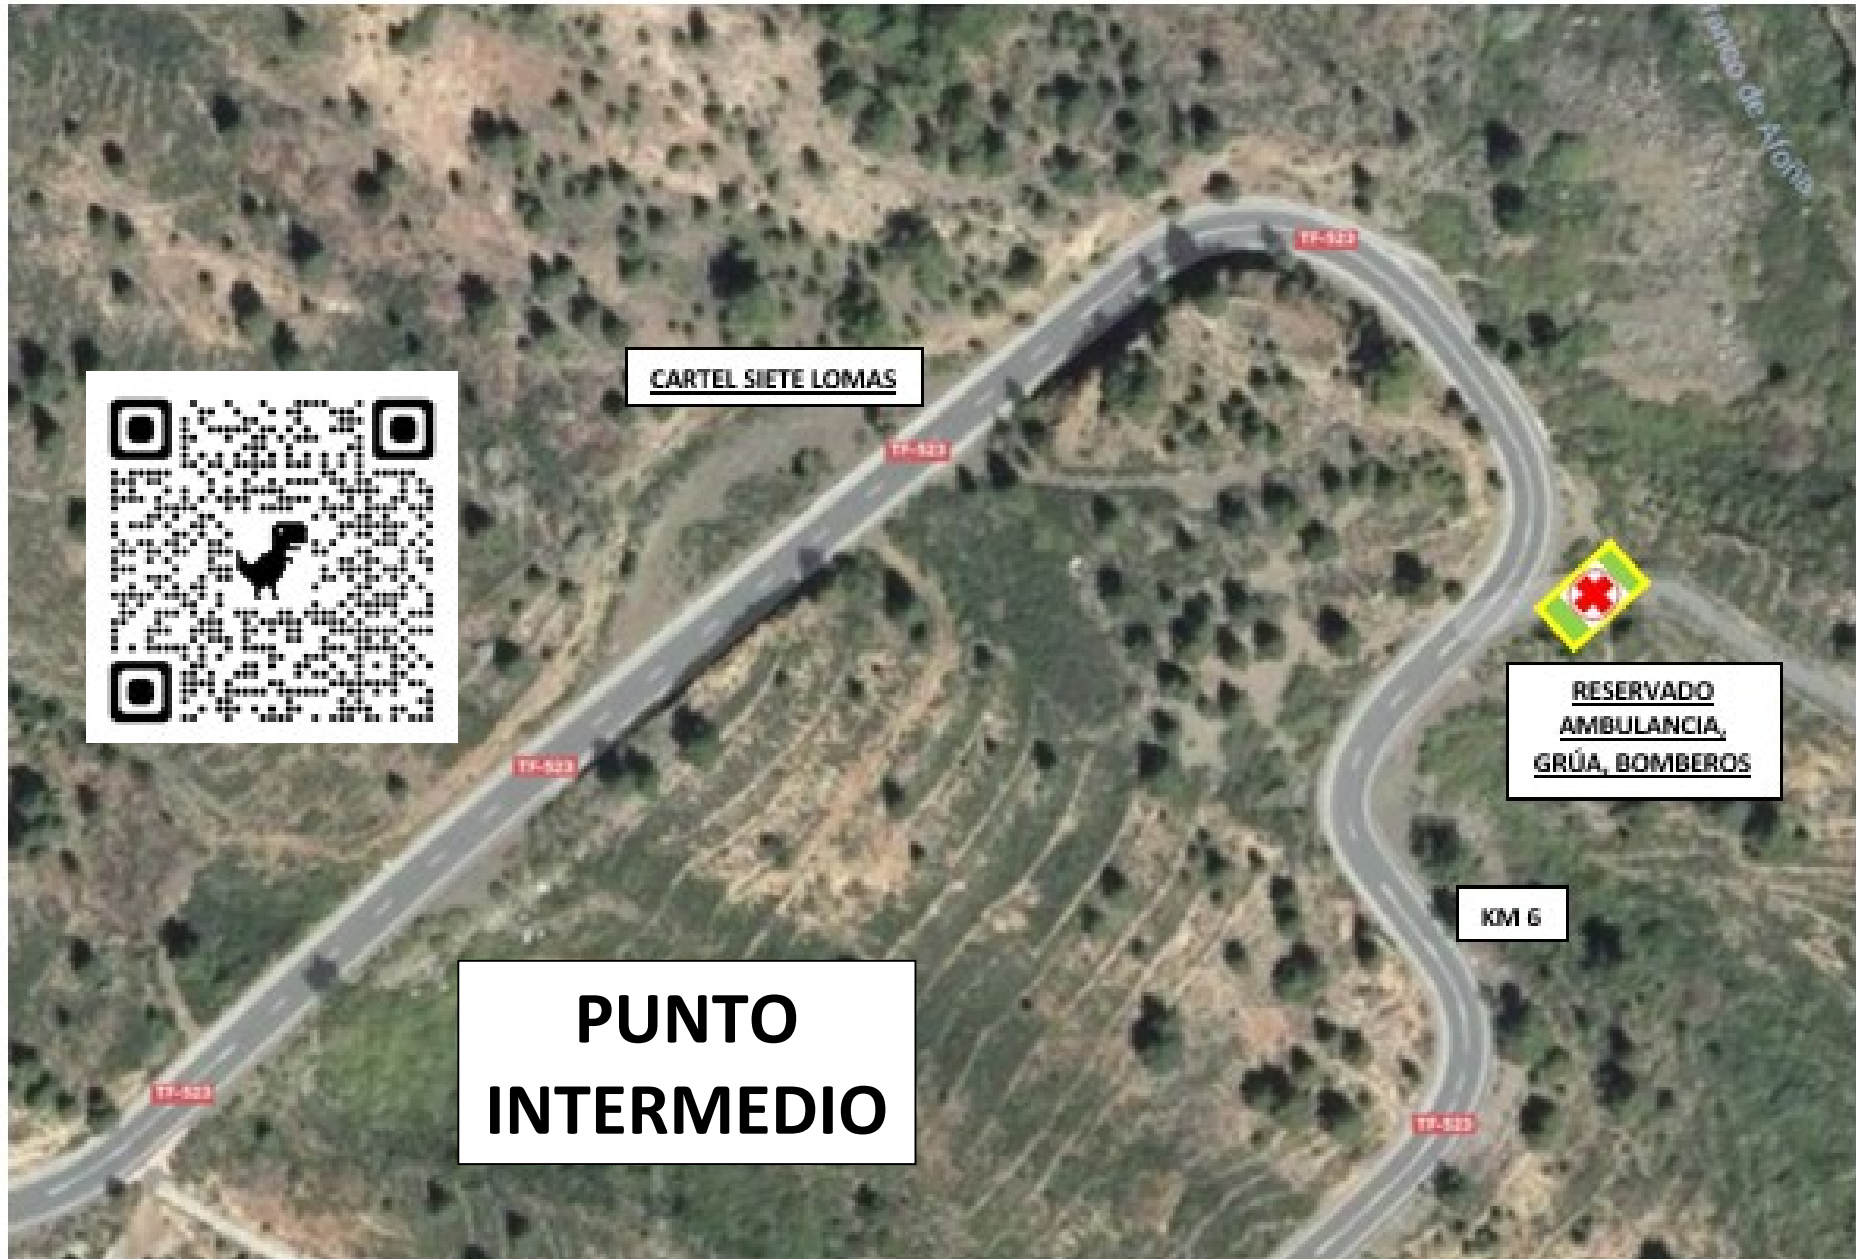

CARTEL SIETE LOMAS

RESERVADO
AMBULANCIA,
GRÚA, BOMBEROS

KM 6

PUNTO
INTERMEDIO