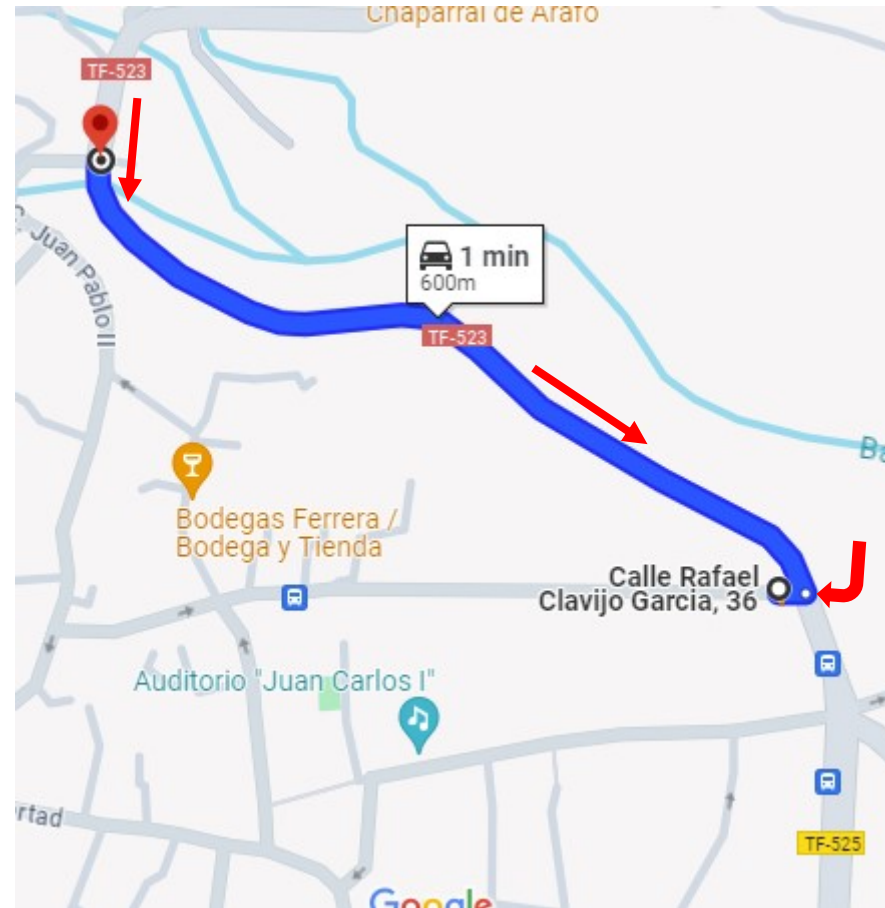

ARAFO
Somos Identidad

DXT
TENERIFE

RECORRIDO HACIA PARQUE CERRADO FINAL, EN CALLE RAFAEL CLAVIJO GARCÍA. (TRASERA DEL AUDITORIO JUAN CARLOS I)

ACCESO DE CORTO RECORRIDO A PIÉ ENTRE PARQUE CERRADO FINAL Y PODIUM, Y VICEVERSA. Usando el pasillo público del auditorio Juan Carlos I.