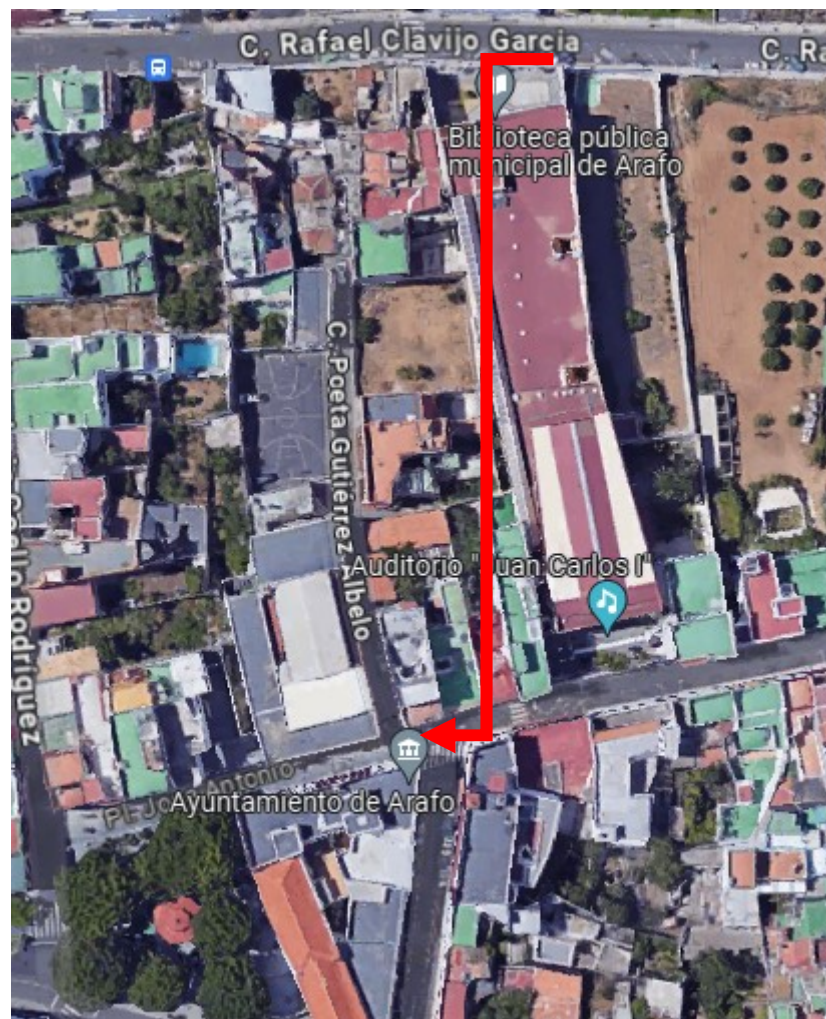

ARAFO
Somos Identidad

DXT
TENERIFE

RECORRIDO HACIA PARQUE CERRADO FINAL, EN CALLE RAFAEL CLAVIJO GARCÍA. (TRASERA DEL AUDITORIO JUAN CARLOS I)

ACCESO DE CORTO RECORRIDO A PIÉ ENTRE PARQUE CERRADO FINAL Y PODIUM, Y VICEVERSA. Usando el pasillo público del auditorio Juan Carlos I.