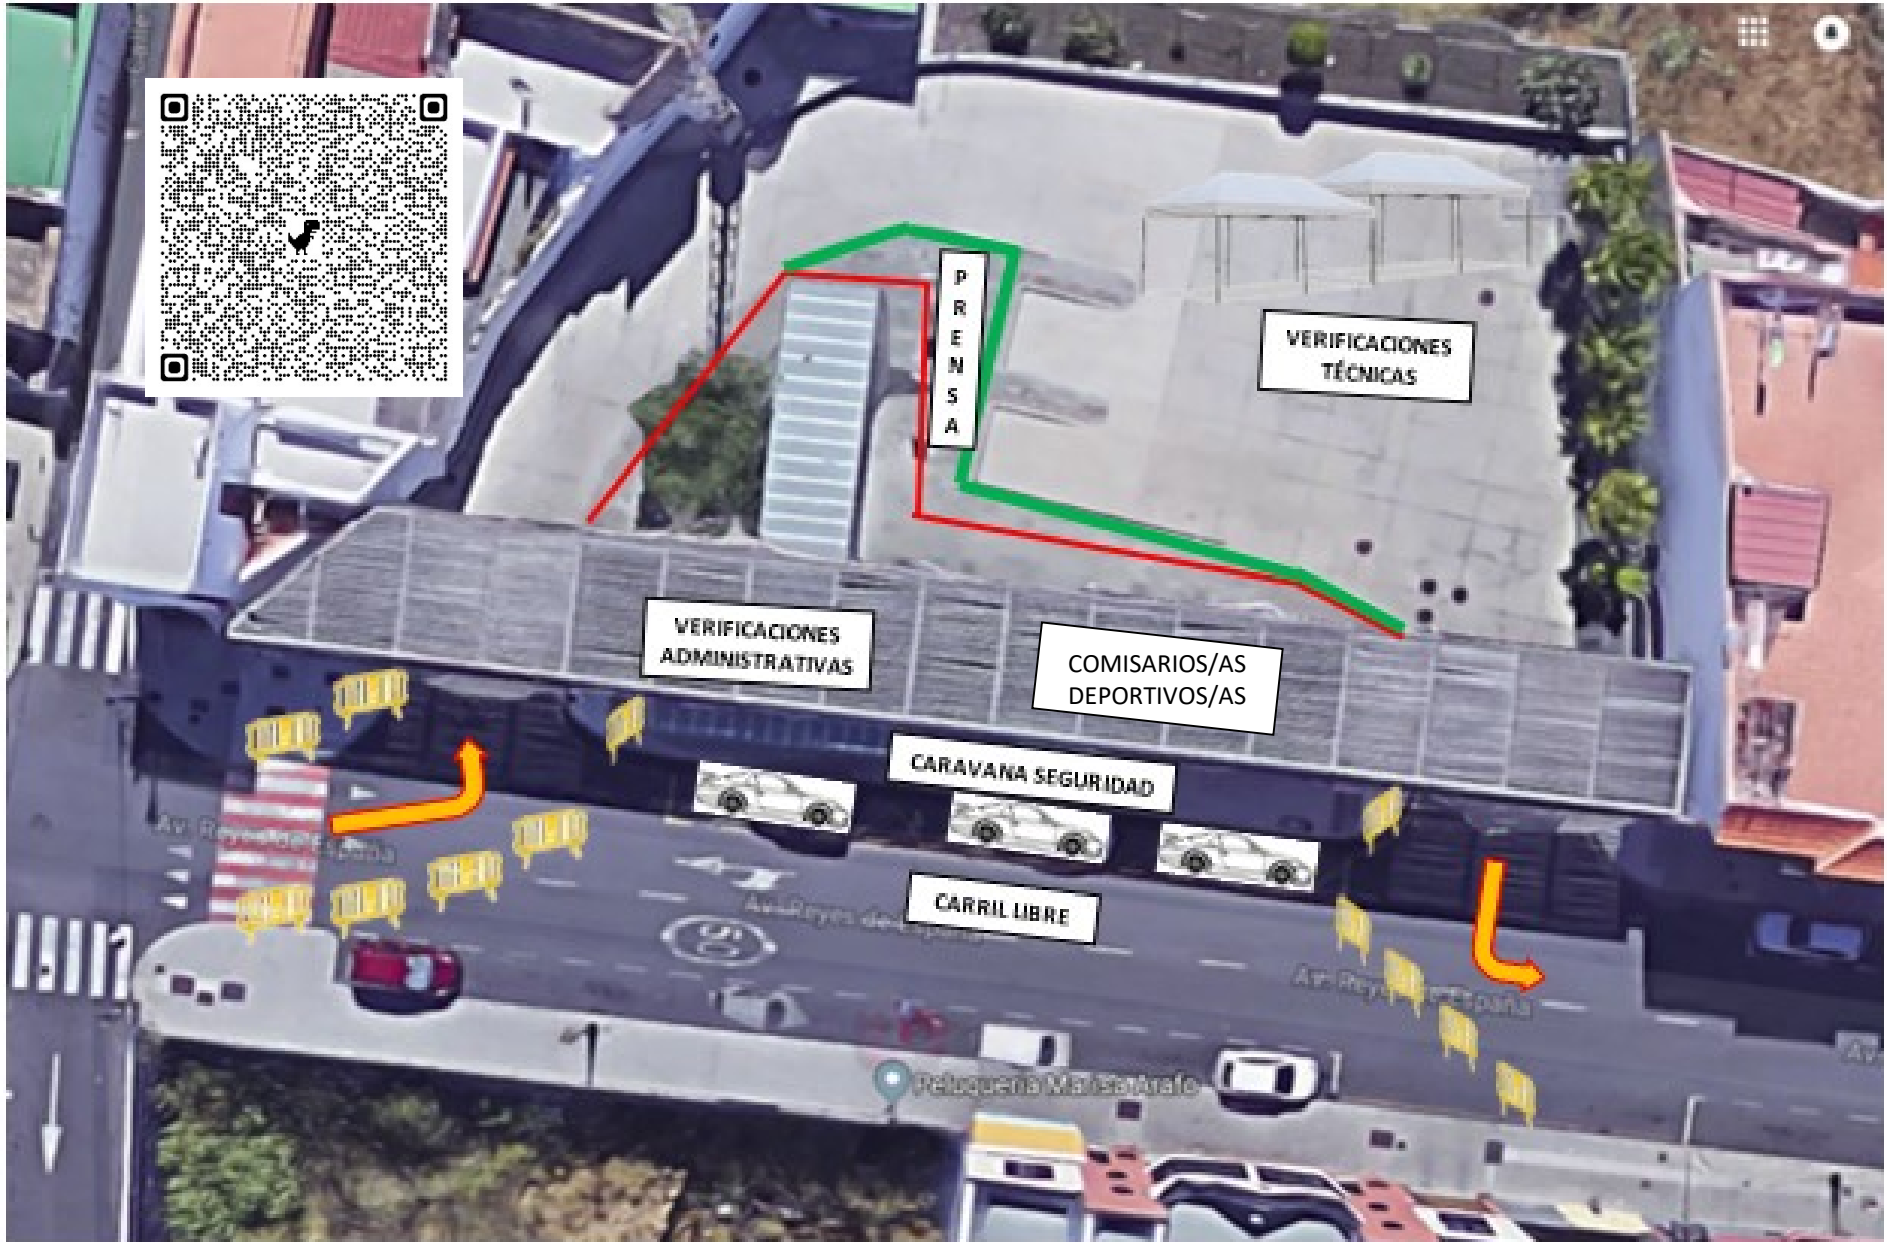

Real Federación Española de Automovilismo

Consejo Superior de Deportes

ARAFO Somos Identidad

DXT TENERIFE