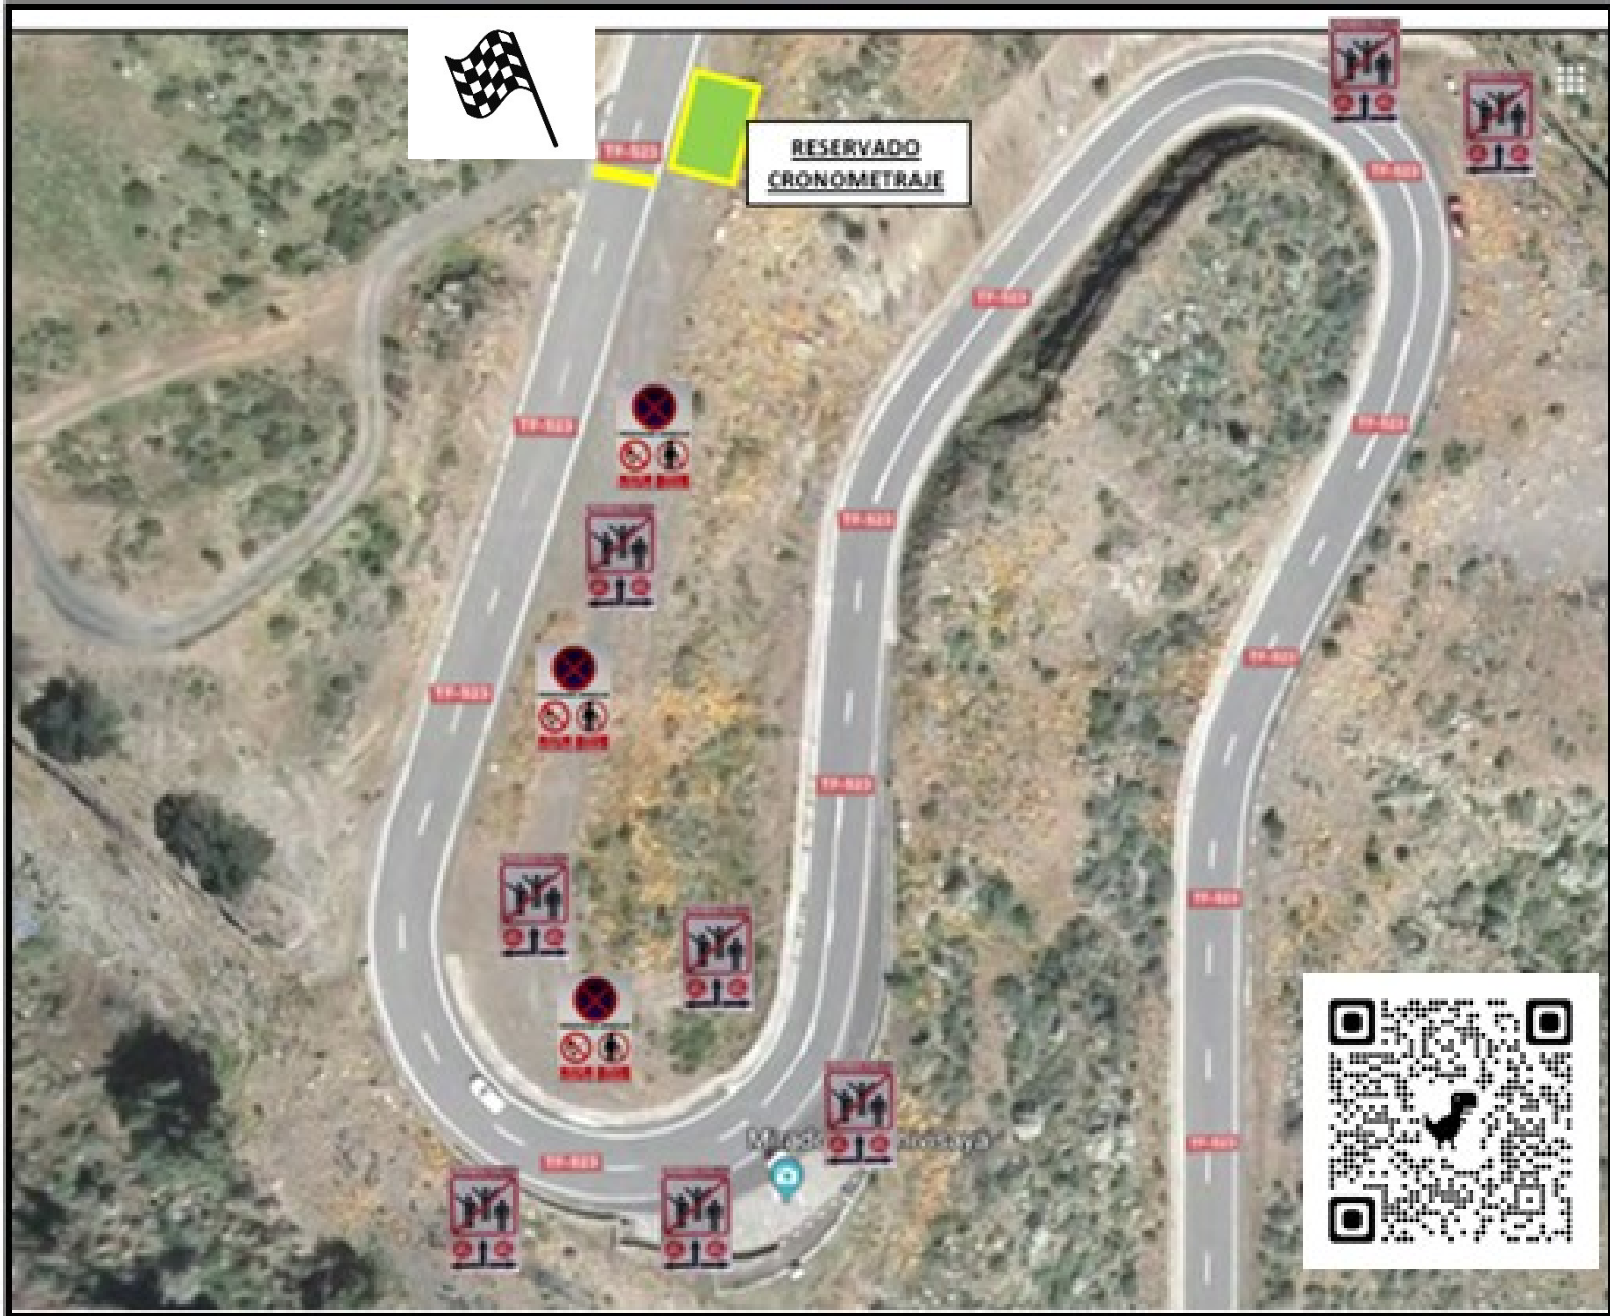

ARAFO
Somos Identidad

DXT
TENERIFE

RECORRIDO HACIA PARQUE CERRADO FINAL, EN CALLE RAFAEL CLAVIJO GARCÍA. (TRASERA DEL AUDITORIO JUAN CARLOS I)

ACCESO DE CORTO RECORRIDO A PIÉ ENTRE PARQUE CERRADO FINAL Y PODIUM, Y VICEVERSA. Usando el pasillo público del auditorio Juan Carlos I.